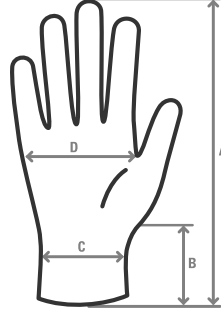

### Boyutlar

Boy aralığı	Boy 6 (XS)	Boy 7 (S)	Boy 8 (M)	Boy 9 (L)	Boy 10 (XL)
Toplam eldiven uzunluğu (+/-10 mm)	220	235	250	265	270
Bilek uzunluğu (mm)	65	68	71	72	74
Bilek genişliği (mm)	76	81	86	88	88
Avuç genişliği (mm)	92	101	112	118	123
Overlok rengi	Mavi	Kırmızı	Turuncu	Beyaz	Sarı