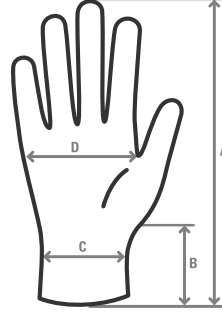

### Boyutlar

Boy aralığı	Boy 6 (XS)	Boy 7 (S)	Boy 8 (M)	Boy 9 (L)	Boy 10 (XL)
Toplam eldiven uzunluğu (+/-10 mm)	220	235	250	265	270
Bilek uzunluğu (mm)	66	68	70	72	75
Bilek genişliği (mm)	76	81	86	88	89
Avuç genişliği (mm)	94	101	112	118	124
Overlok rengi	Mavi	Kırmızı	Turuncu	Beyaz	Sarı